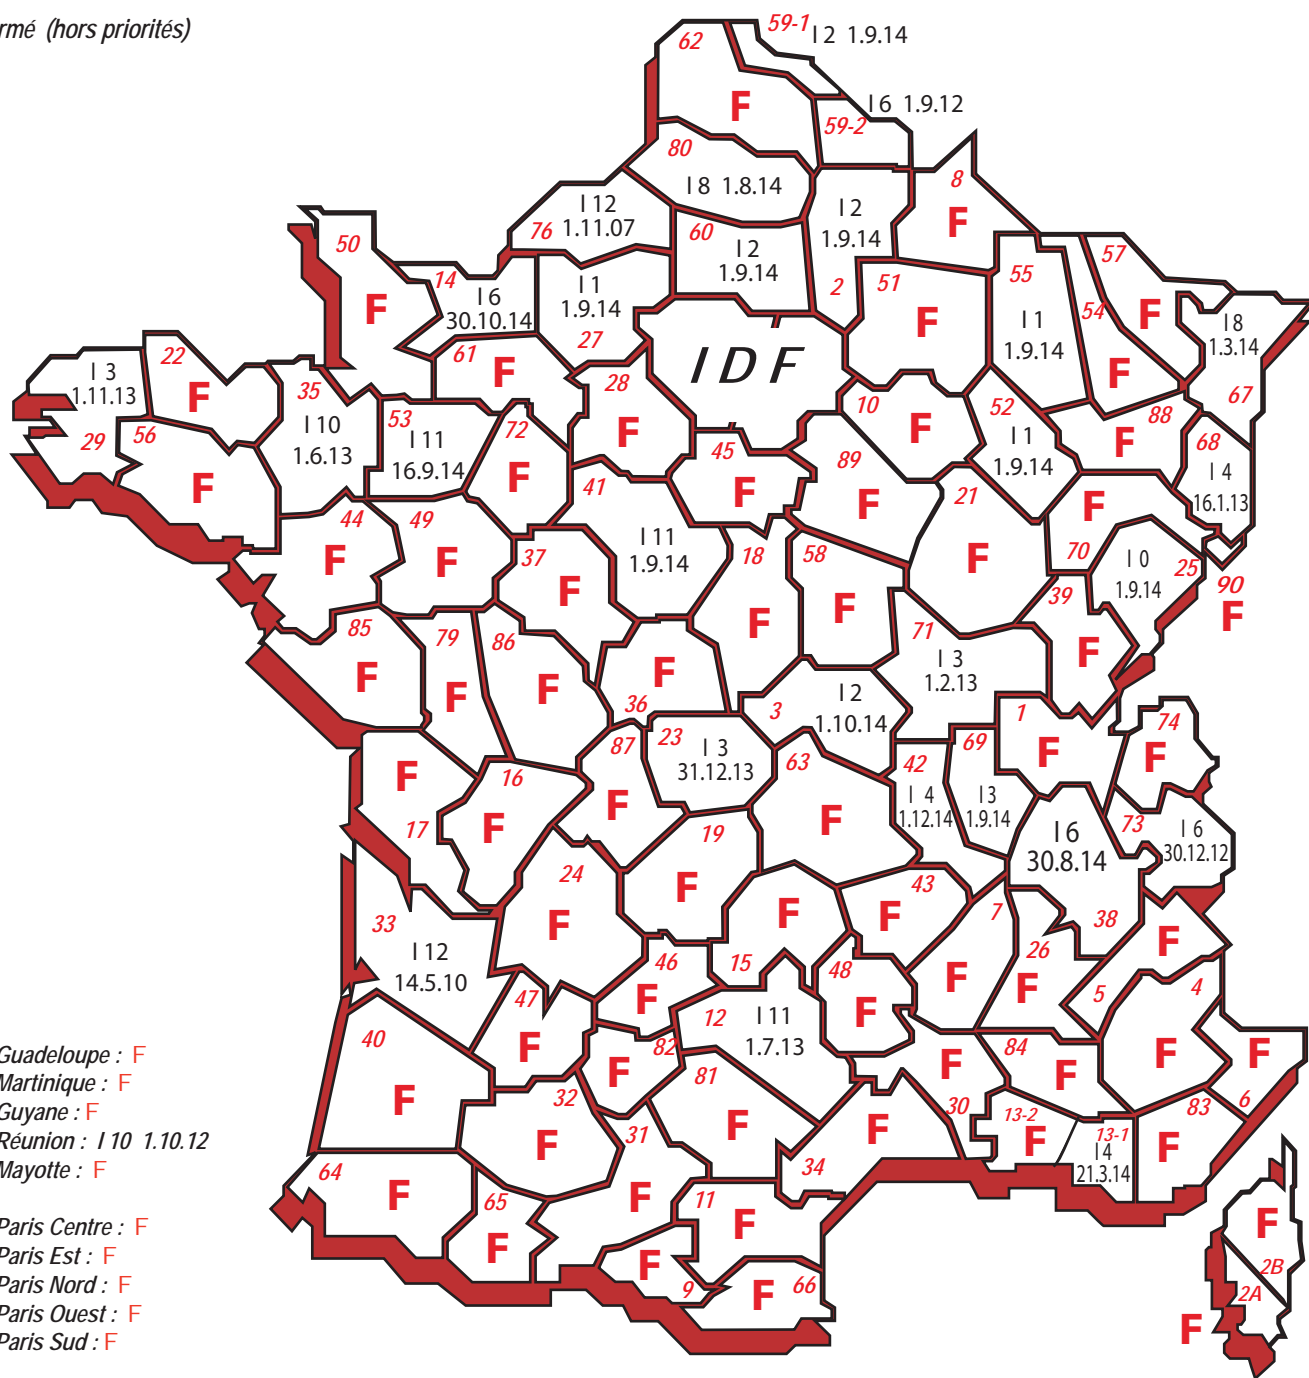

Projet du mouvement de mutation Cadastre au 1^{er} septembre 2015

Légende

F : fermé (hors priorités)

971 Guadeloupe : F
972 Martinique : F
973 Guyane : F
974 Réunion : I 10 1.10.12
976 Mayotte : F

754 Paris Centre : F
755 Paris Est : F
756 Paris Nord : F
757 Paris Ouest : F
758 Paris Sud : F

77 Seine-et-Marne : F
78 Yvelines : F
91 Essonne : F
921 Hts-de-Seine Nord : F
922 Hts-de-Seine Sud : F
93 Seine-Saint-Denis : F
94 Val-de-Marne : F
95 Val-d'Oise : F