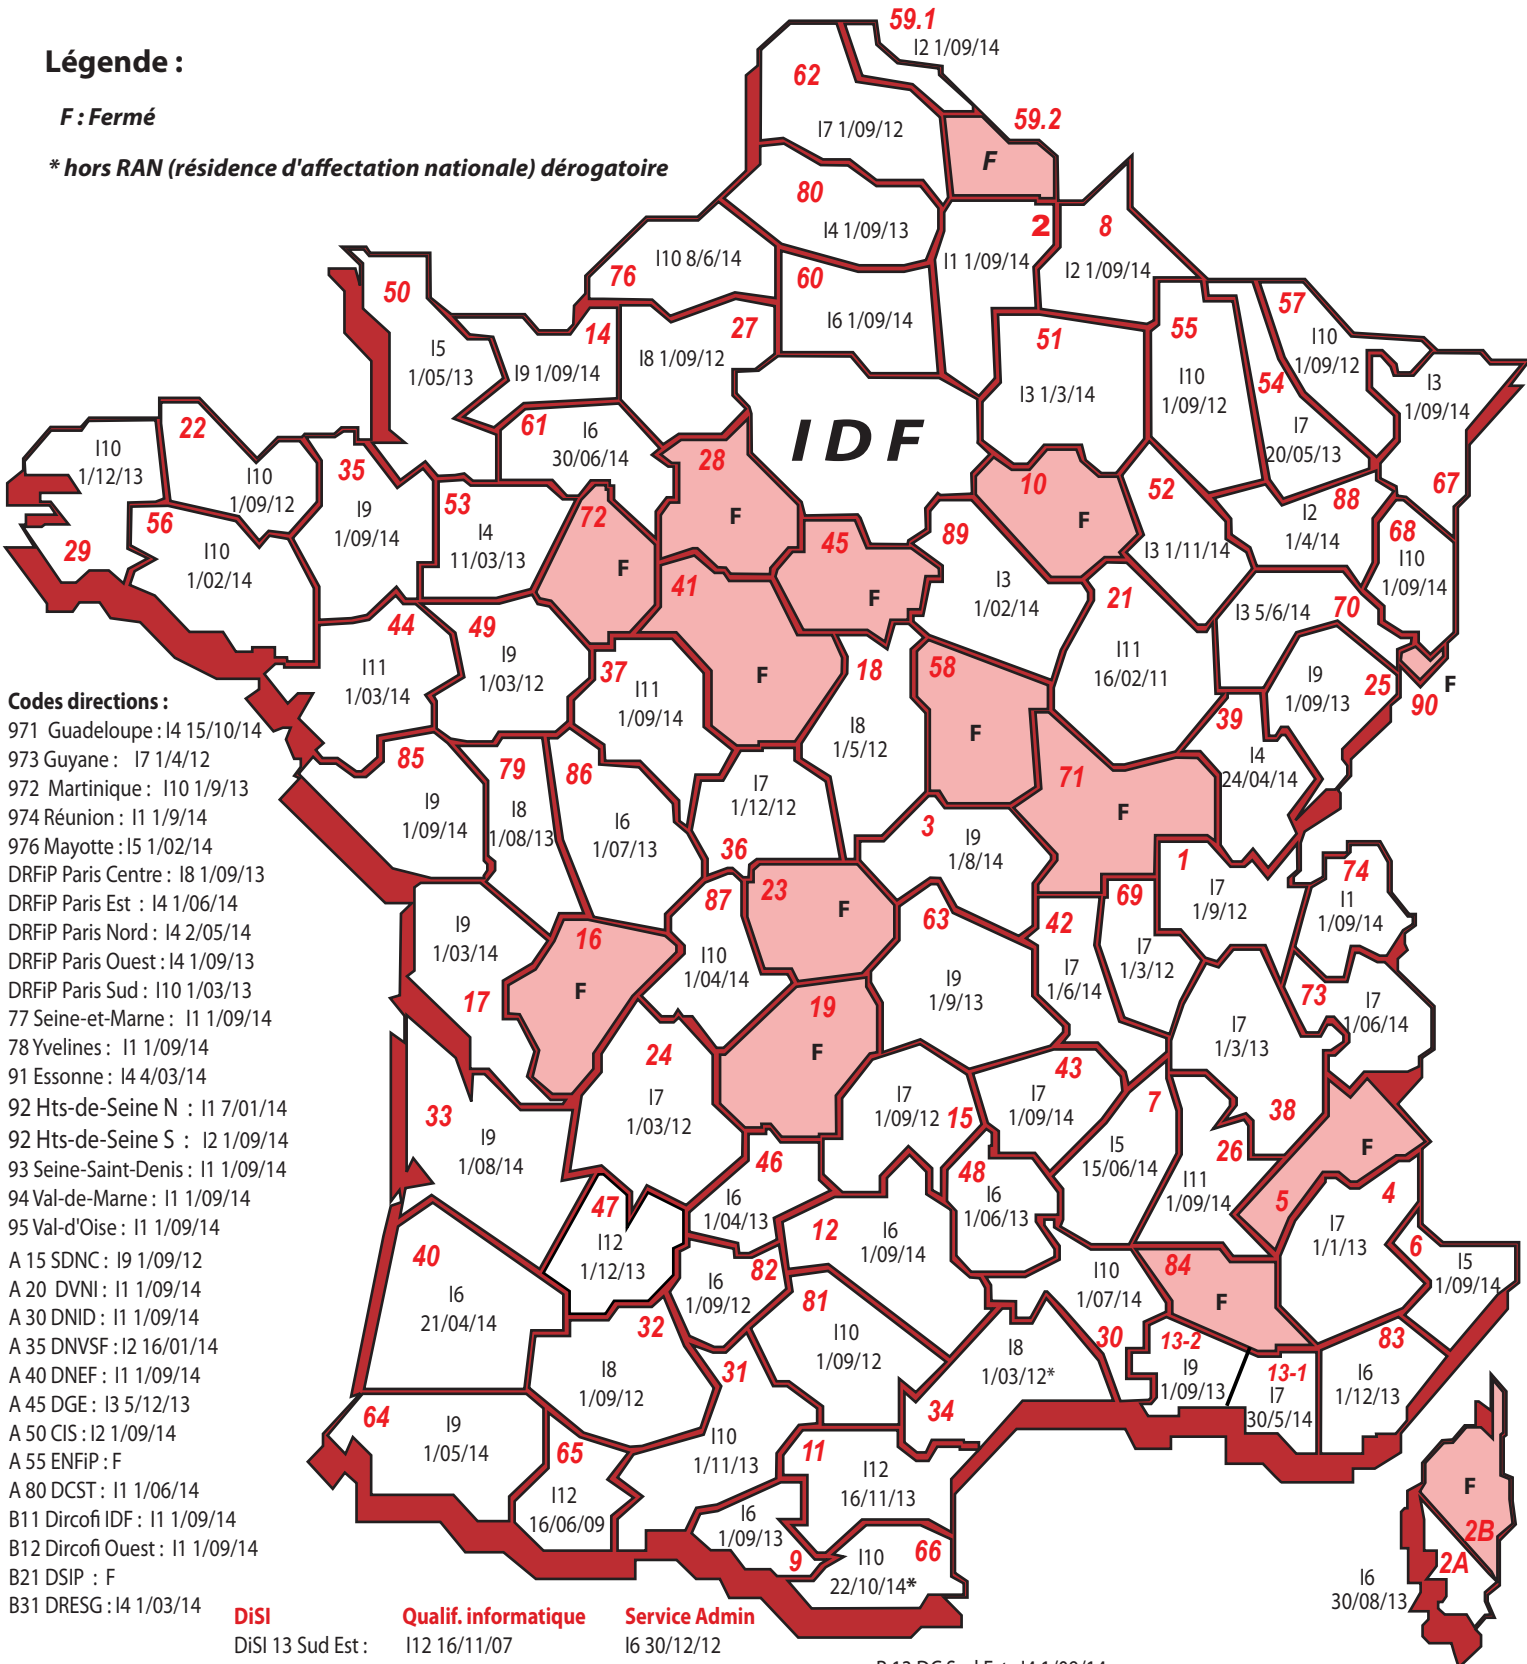

# Mouvement définitif de mutation et des 1<sup>ères</sup> affectations des Inspecteurs au 1<sup>er</sup> septembre 2015 (hors postes à profil, BCR, Hypothèques et hors priorités)

## Légende :

**F : Fermé**

**\* hors RAN (résidence d'affectation nationale) dérogoire**

### Codes directions :

- 971 Guadeloupe: I4 15/10/14
- 973 Guyane: I7 1/4/12
- 972 Martinique: I10 1/9/13
- 974 Réunion: I1 1/9/14
- 976 Mayotte: I5 1/02/14
- DRFiP Paris Centre: I8 1/09/13
- DRFiP Paris Est: I4 1/06/14
- DRFiP Paris Nord: I4 2/05/14
- DRFiP Paris Ouest: I4 1/09/13
- DRFiP Paris Sud: I10 1/03/13
- 77 Seine-et-Marne: I1 1/09/14
- 78 Yvelines: I1 1/09/14
- 91 Essonne: I4 4/03/14
- 92 Hts-de-Seine N: I1 7/01/14
- 92 Hts-de-Seine S: I2 1/09/14
- 93 Seine-Saint-Denis: I1 1/09/14
- 94 Val-de-Marne: I1 1/09/14
- 95 Val-d'Oise: I1 1/09/14
- A 15 SDNC: I9 1/09/12
- A 20 DVNI: I1 1/09/14
- A 30 DNID: I1 1/09/14
- A 35 DNVSF: I2 16/01/14
- A 40 DNEF: I1 1/09/14
- A 45 DGE: I3 5/12/13
- A 50 CIS: I2 1/09/14
- A 55 ENFiP: F
- A 80 DCST: I1 1/06/14
- B11 Dircofi IDF: I1 1/09/14
- B12 Dircofi Ouest: I1 1/09/14
- B21 DSIP: F
- B31 DRESG: I4 1/03/14

R 13 DC Sud Est:	I4 1/09/14
R 31 DC Sud Pyr:	I7 7/07/13
R 33 DC Sud Ouest:	I7 21/03/12
R 35 DC Ouest:	I6 1/03/13
R 45 DC Centre:	I5 1/09/14
R 54 DC Est:	I5 1/09/14
R 59 DC Nord:	I4 1/03/13
R 69 DC Rh. Alpes Bourg.:	I6 1/04/13