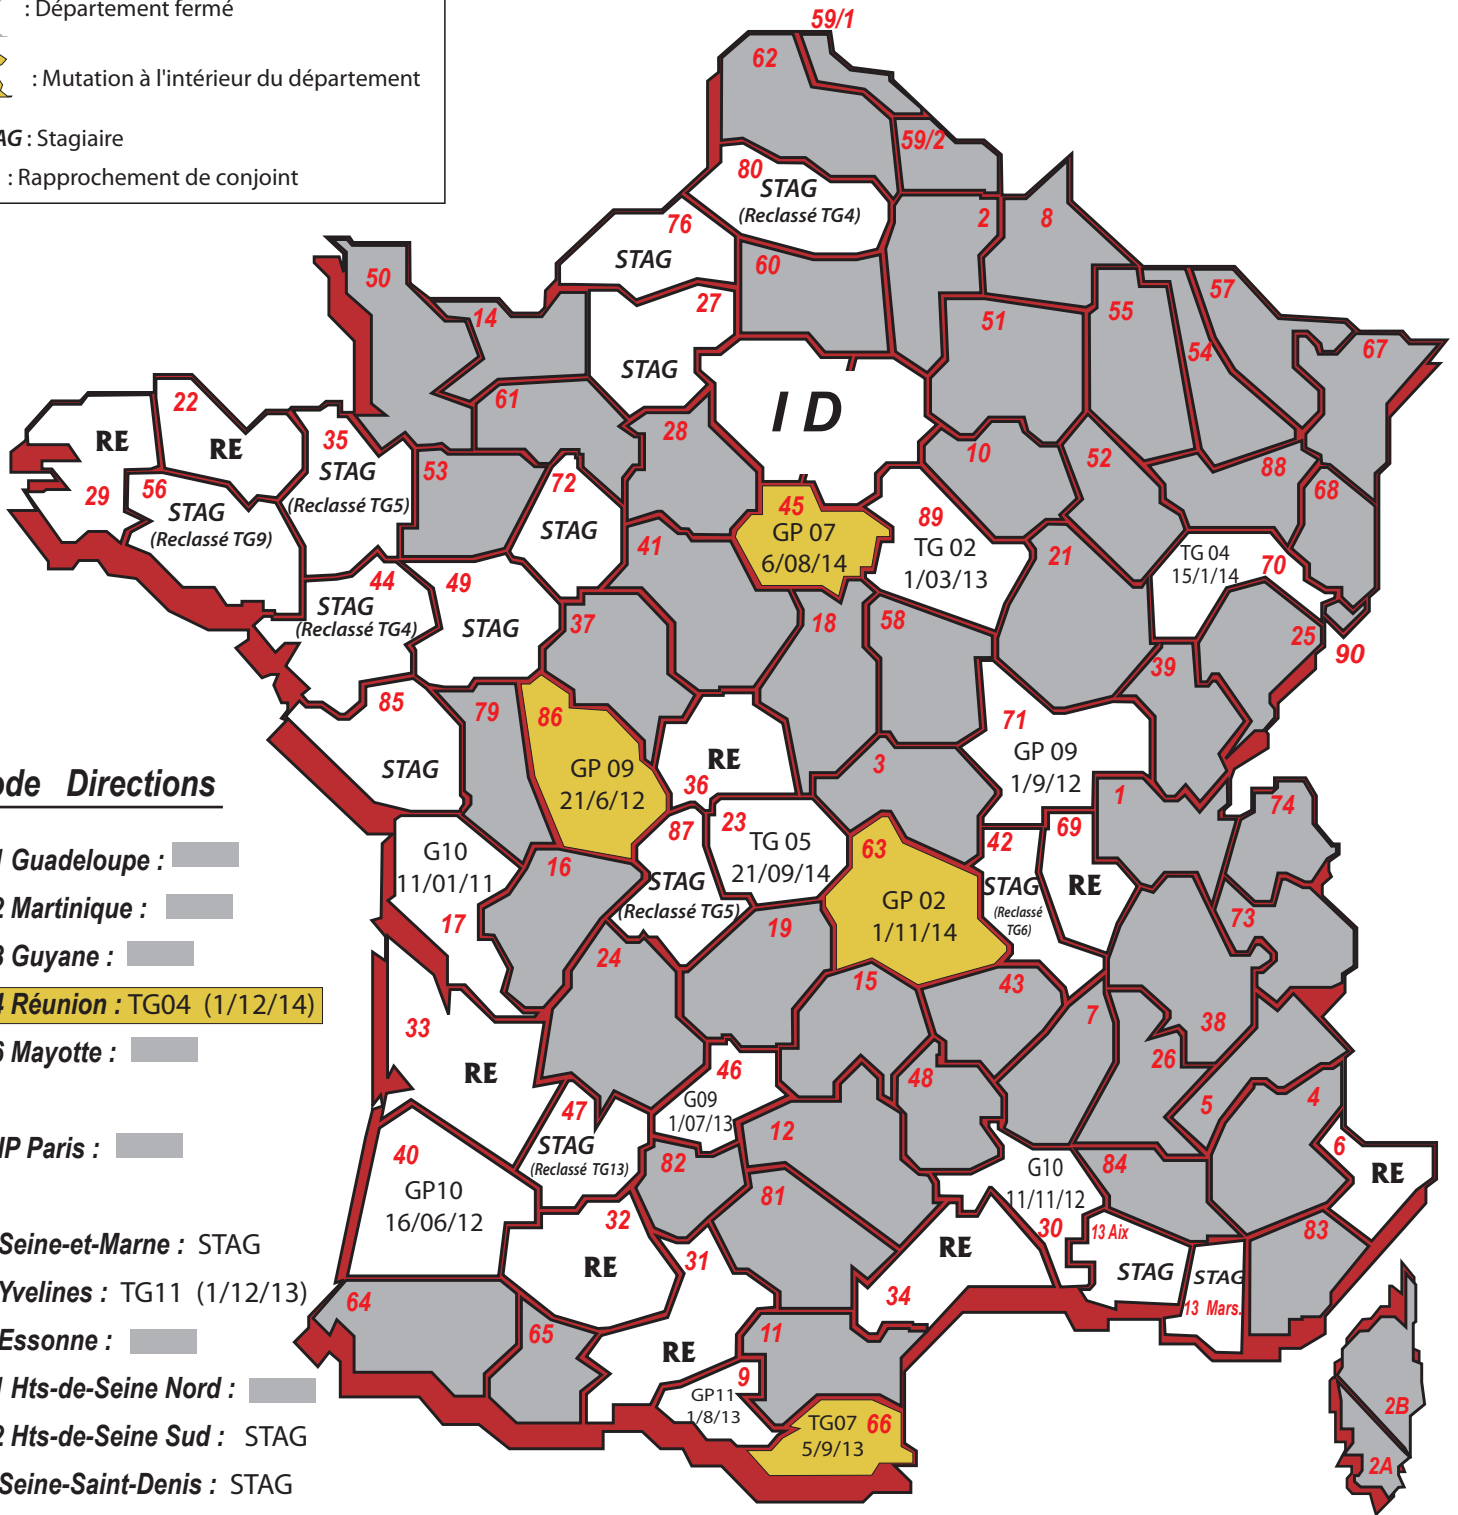

Projet du mouvement de mutations 2015 des géomètres avant CAP

Avec grade et ancienneté du plus jeune entrant

LEGENDE :

-  : Département fermé
-  : Mutation à l'intérieur du département
- STAG : Stagiaire
- RE : Rapprochement de conjoint

Code Directions

- 971 Guadeloupe : 
- 972 Martinique : 
- 973 Guyane : 
- 974 Réunion : TG04 (1/12/14) 
- 976 Mayotte : 
- DSIP Paris : 
- 77 Seine-et-Marne : STAG
- 78 Yvelines : TG11 (1/12/13)
- 91 Essonne : 
- 921 Hts-de-Seine Nord : 
- 922 Hts-de-Seine Sud : STAG
- 93 Seine-Saint-Denis : STAG
- 94 Val-de-Marne : STAG (Reclassé TG5)
- 95 Val-d'Oise : STAG
- SDNC : 
- DISI Ouest : 